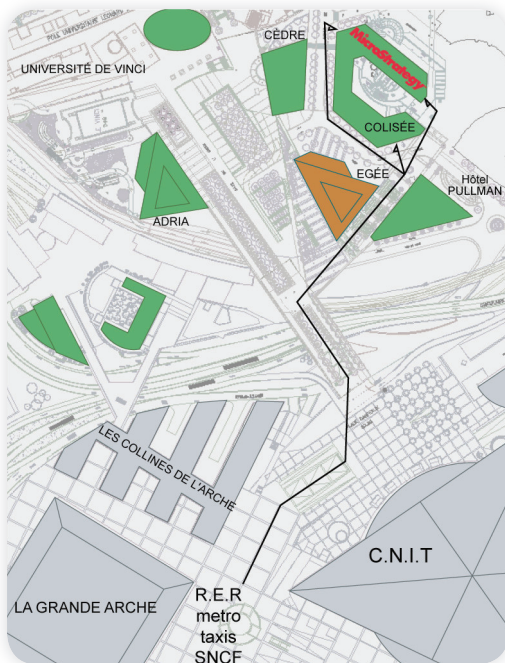

MicroStrategy France
Immeuble Le Colisée, Bâtiment C
8 Avenue de L'Arche
92400 Courbevoie
Tél. : +33 (0)1 47 555 600
Fax : +33 (0)1 47 555 666
microstrategy-fr@microstrategy.com

DIRECTIONS

COORDONNÉES ET PLAN D'ACCÈS – MICROSTRATEGY FRANCE

- En transport en commun : Métro ligne 1 et RER A

Arrêt : La Défense Grande Arche. Prendre la sortie A, direction La Grande Arche.

Traverser les Collines de l'Arche. Passer devant la statue « Le Pouce » de César. Prendre la passerelle qui se trouve à gauche de la statue. Vous arrivez devant le pôle Leonard de Vinci, tourner à droite et descendre les escalators. L'immeuble le Colisée est devant vous. L'immeuble se situe en face de l'entrée de l'hôtel Pullman.

- EN VOITURE :

En arrivant par le Pont de Neuilly, prendre le tunnel vers A86/A14. Bien rester à droite pour sortir à la première sortie La Garenne Colombes. Rester à droite, passer les trois feux successifs et suivre la direction La Garenne Colombes. Vous êtes Boulevard de la mission Marchand, au feu prendre à gauche la rue Alexis Séon, direction Faubourg de l'Arche – pôle Léonard de Vinci. Prendre la première à gauche et encore la première à gauche jusqu'à l'immeuble le Colisée, premier immeuble à votre gauche.

PARKINGS À PROXIMITÉ :

URBIS PARK - Place des 3 Frères Lebeuf 92400 Courbevoie

Parking Vinci Tour Egée - 17 avenue de l'Arche 92671 Paris La Défense

- DEPUIS LES AÉROPORTS :

De l'Aéroport Paris Charles De Gaulle, en voiture : 45 minutes

De l'Aéroport Paris Orly, en voiture : 40 minutes